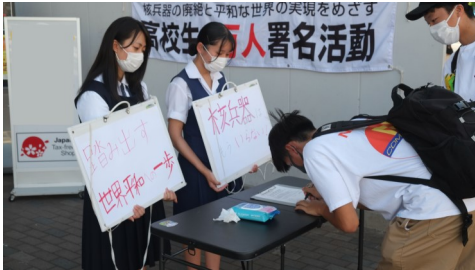

<2階中会議室>

<2階小会議室>

<2階小中会議室連結>

当会館は新型コロナウイルス感染予防対策を各種実施しております。

(詳しくは高校教育会館ホームページをご確認ください)

大ホールと各会議室には、24時間換気設備がありますが、窓の開閉も可能です。

玄関には自動体温測定器があり、各室等にはアルコール消毒液を設置しております。

大ホールの面積は、293.26㎡。

小会議室と中会議室を連結すると119.81㎡の会議室となります。

インターネットの接続(無線・有線)も可能となりましたので、Web会議やWeb講習会にも最適です。

☆高校教育会館はどなた様でもご利用できる施設です。

空き状況の確認やお申込みは、事務局までお電話(019-624-0863)ください。

◆ 高校生平和活動助成事業 ◆

次代を担う高校生が、平和について考え活動をする事は、将来に亘り平和を守る社会づくりにもなります。その活動を支援するため、活動助成として1件当たり5万円の助成を行っています。これまで、高校生平和大使や核廃絶高校生一万人署名活動などに助成しています。

なお、高校生平和大使派遣委員会は、昨年度「いわてユネスコ教育賞」を受賞しました。

<高校生一万人署名活動>

<高校生一万人署名集約集会>

<高校生ナガサキ平和の旅>

◆ 第50回岩手教育芸術祭 ◆

岩手教育芸術祭は、教育関係4団体主催の県民の皆さんが誰でも参加できる文化事業です。開催場所は、いずれも岩手教育会館(盛岡市大通1丁目1-16)です。

◎コーラスネットワークいわて コンサート

11月6日(土)13:30開演 入場料500円(高校生以下無料)